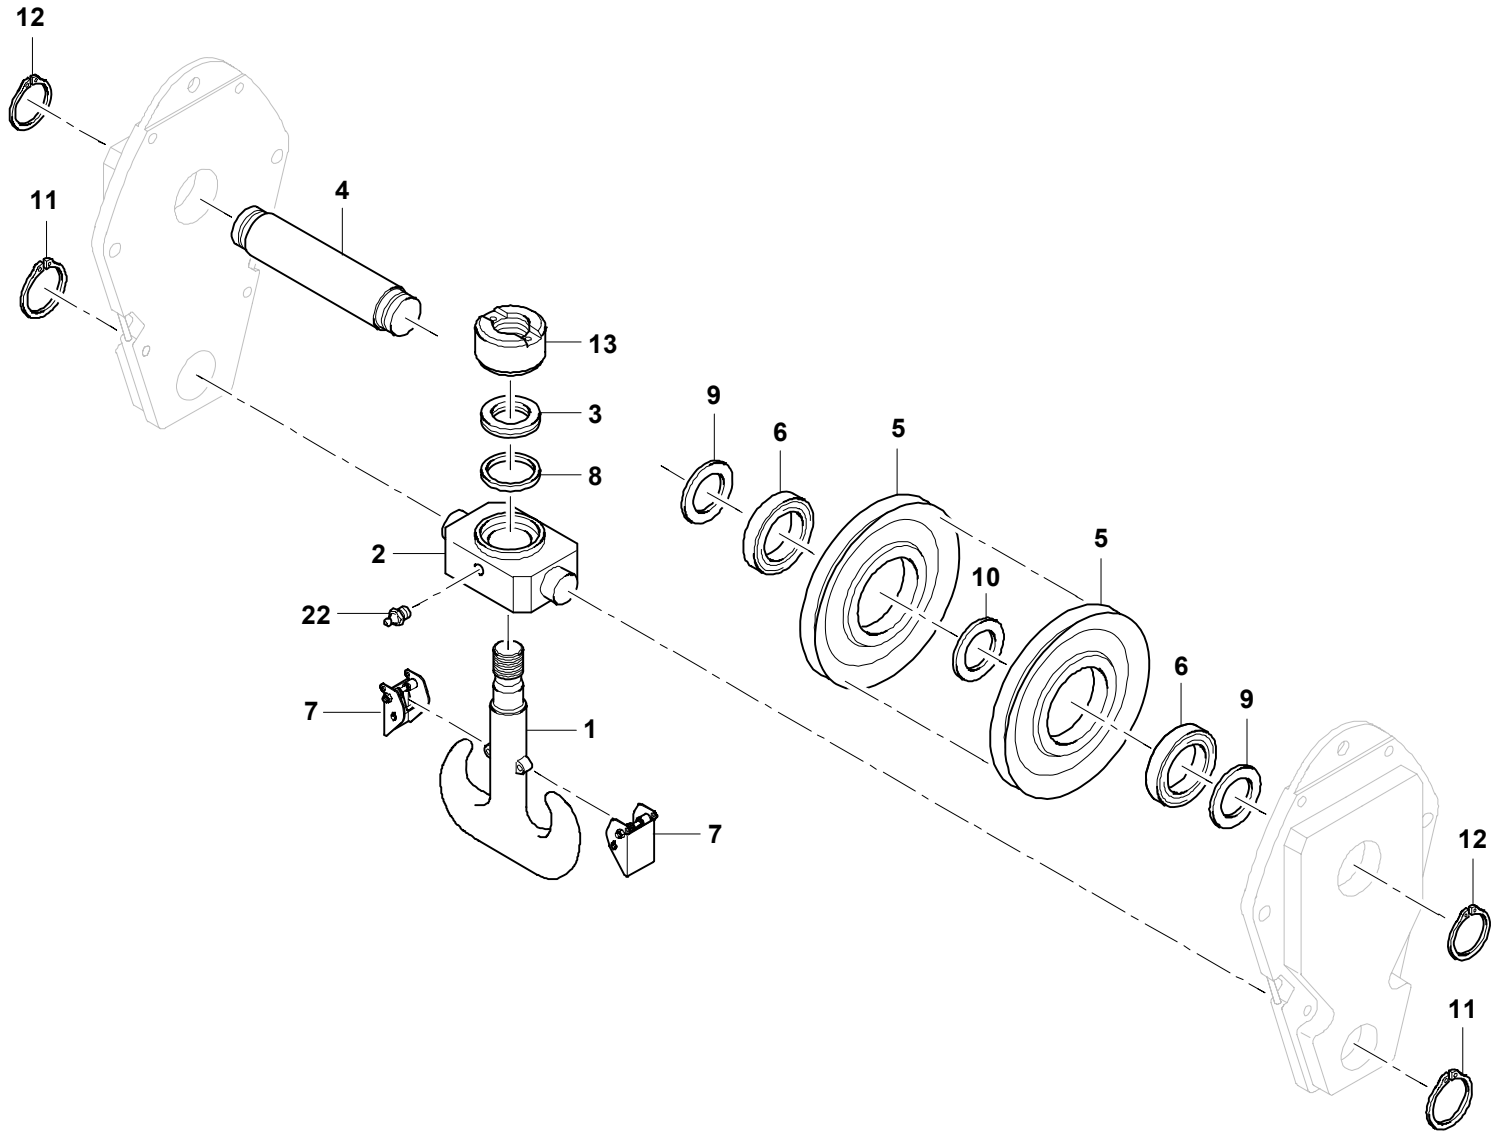

HAKENFLASCHE 160 T (ROPEBLOCK)
HOOK BLOCK 160 T (ROPEBLOCK)

BILDTAFEL PICTORIAL DISPLAY		
07.12	3216016-ETL B	1/2

**GMK 6400
BE 705
G 525**

3216016-B-BL01-0712-0000

GROVEHAKENFLASCHE 160 T (ROPEBLOCK)
HOOK BLOCK 160 T (ROPEBLOCK)BILDТАФЕЛ
PICTORIAL DISPLAYGMK 6400
BE 705
G 525

07.12

3216016-ETL B

2/2